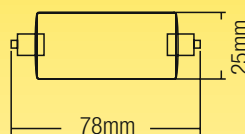

## **NOSER** LED R7s

Art. Nr. / No. art. / Item no.

**834.010WW** (118mm)

**834.005WW** (78mm)

	W	V	lm	CRI	$\triangle$	IP	ON/OFF	h <sub>m</sub>	ersetzt / remplace	°K
R7s	10	85-265	1000	≥80	360	20	20'000	20'000	105-150W	2700
R7s	5	85-265	400	≥80	360	20	20'000	20'000	40-60W	2700