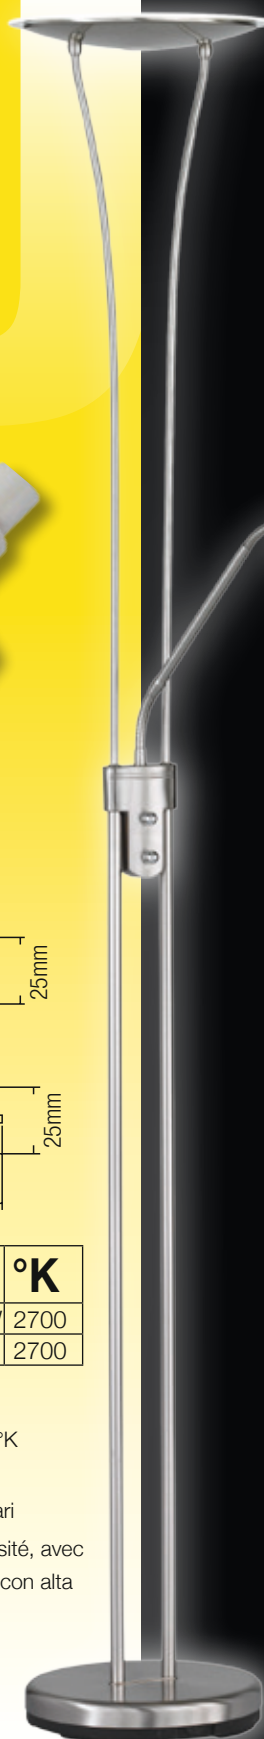

- Dimmbar / Dimmable / Dimmerabile
- Warmweisses Licht - 2700°K / Lumière blanche chaude - 2700°K / Bianco caldo - 2700°K
- 360° Abstrahlwinkel ideal für Strahler, Wand- und Stehlampen / 360° départ idéal pour projecteurs, appliques et lampadaires / 360° angolo di diffusione per proiettori e lampadari
- Hohe Lichtstärke, mit gut verteilter Lichtleistung und Top-Farbwiedergabe / haute luminosité, avec la performance de lumière bien distribuée et rendu de couleur excellent. / alta luminosità con alta prestazione e rendimento visivo del colore

Ersatz für 40-60W bzw. 105-150W Halogen
Remplace pour 40-60W ou bien 105-150W halogène
Rimpiazza le lampadine alogenice da 40-60W o bene 105-150W

*Preise verstehen sich exkl. MwSt + exkl. VEG. Es gelten unsere allgemeinen Verkaufs- und Lieferbedingungen, Stand Juni 2015.
*Les prix se comprennent TVA et taxe de recyclage excl. Nos conditions de vent et livraison du juin 2015 valent.
*Prezzi sono esclusi IVA e tassa di riciclaggio. Ci riferiamo ai nostri codizioni/termini generali di vendita e consegna del giugno 2015.

NOSERLIGHT AG

CH-8909 Zwillikon, Tel. +41 44 701 81 81, info@noserlight.ch

Ersatz für 105-150W Halogen
Remplace 105-150W halogène
Rimpiazza alogeni da 105-150W

Dimmbar / Dimmable / Dimmerabile